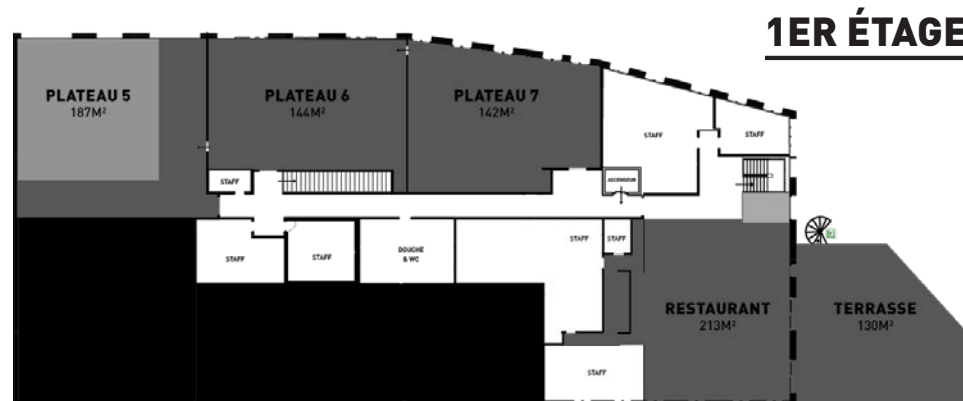

BIG ONE

360M²

Longueur 26,75m

Largeur 13,90m

CYCLO 172m²

Longueur 13,30m

Largeur 12,90m

Hauteur 5,70m
(sous grill)

**Quai de livraison
4,60m x 3,80m**

Plateau non insonorisé

**Communique avec les
plateaux 2 et 4**

Cabine 5 postes hair & make-up

Espace client

**Ordinateur Mac et enceinte
bluetooth / prise jack**

**Fontaine à eau &
poubelles de tri sélectif**

Vous avez encore
des questions ?
Consultez notre [F.A.Q.](#)
& notre [charte covid.](#)

ACCÈS EXTÉRIEUR, MARCHE D'UNE HAUTEUR DE 62CM

PLATEAU 1 - BIG ONE
STUDIO ROUCHON

STUDIO ROUCHON

13 RUE DES CÉRÉALES
93210 LA PLAINE SAINT-DENIS