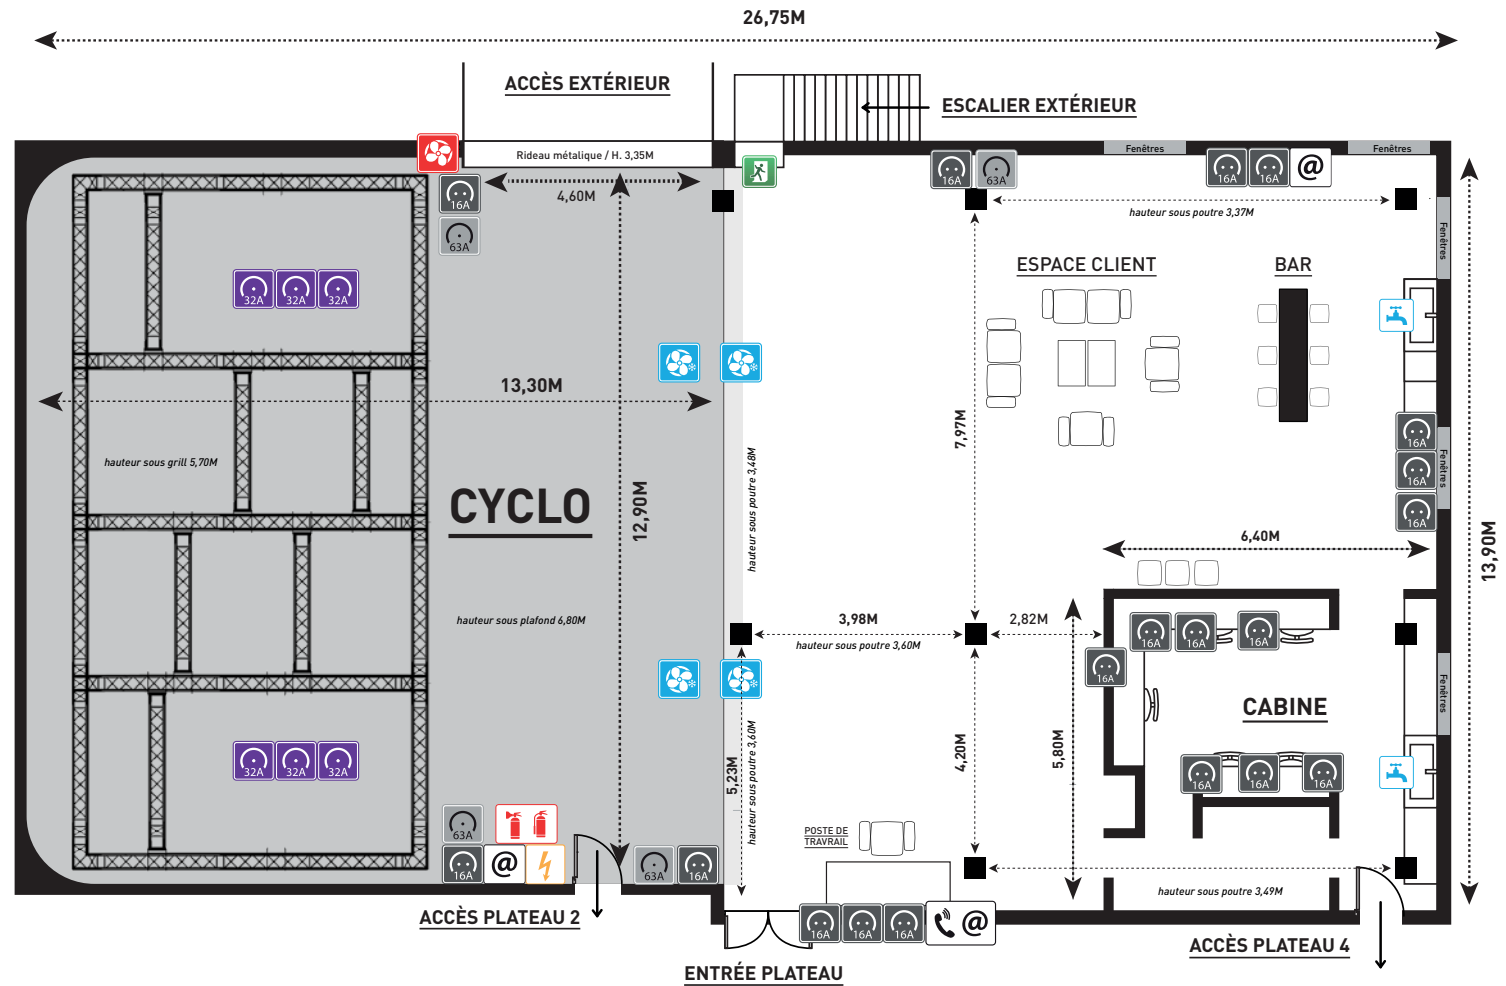

BIG ONE

360M²

Longueur 26,75m

Largeur 13,90m

CYCLO 172m²

Longueur 13,30m

Largeur 12,90m

Hauteur 5,70m
(sous grill)

Hauteur 6,80m
(sous plafond)

PLATEAU 1 - BIG ONE
STUDIO ROUCHON

STUDIO ROUCHON

13 RUE DES CÉRÉALES
93210 LA PLAINE SAINT-DENIS

BOOKING@ROUCHONPARIS.COM
+33 (0)1 55 43 31 00

WWW.ROUCHONPARIS.COM

Grill motorisé télécommandé

**Quai de livraison
4,60m x 3,80m**

Plateau non insonorisé

**Communique avec les
plateaux 2 et 4**

Cabine 5 postes hair & make-up

Espace client

**Ordinateur Mac et enceinte
bluetooth / prise jack**

**Fontaine à eau &
poubelles de tri sélectif**

CYCLO

ACCÈS EXTÉRIEUR

INFOS UTILES

L'accueil est ouvert
de 8h30 à 18h30
du lundi au vendredi.

Possibilité de stationner
les poids lourds autour
du studio.

Métro ligne 12
Station Front Populaire
2 minutes à pied