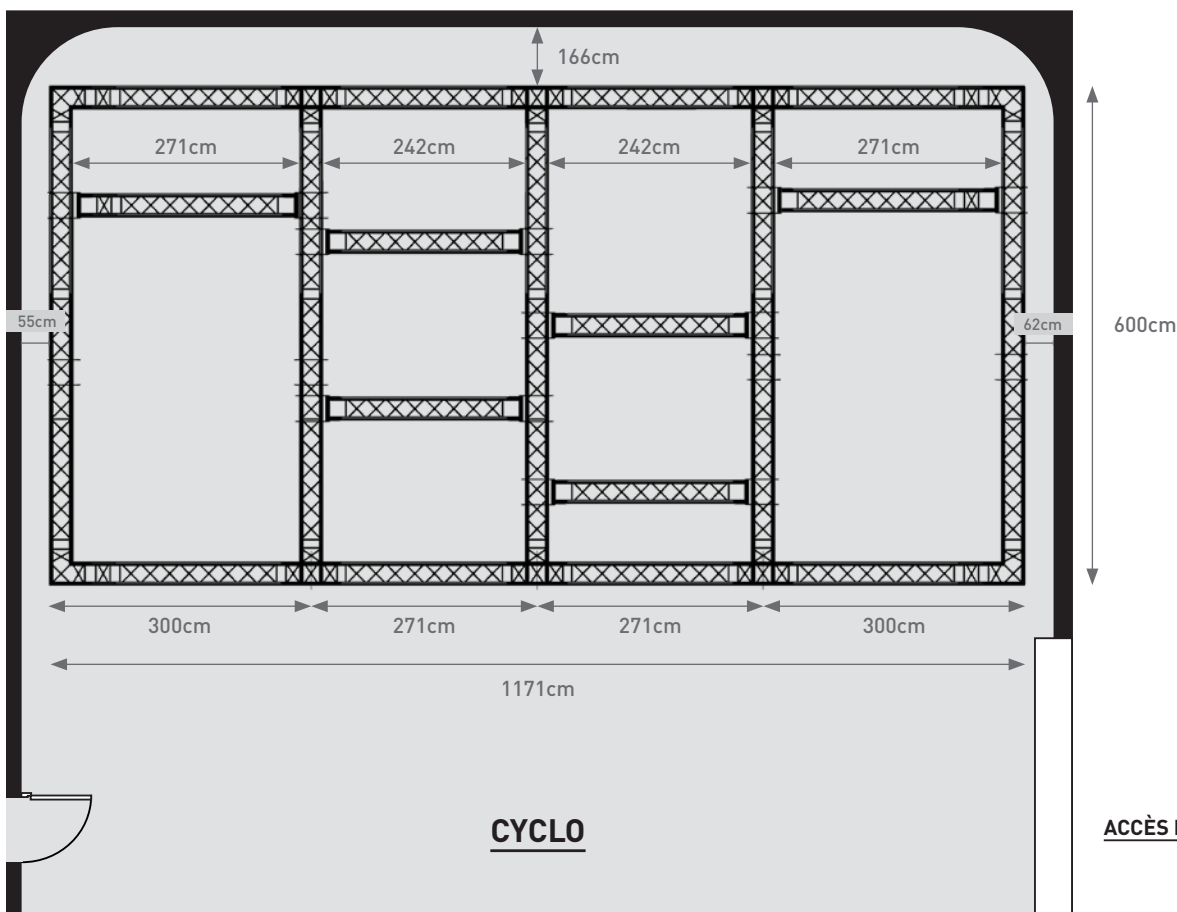

GRILL MOTORISÉ (En option)

Grill motorisé
télécommandé à 6 moteurs
250Kg chacun, équipé de
stop chutes et d'élingues
de sécurité

6 hang one/traverses
modulables selon votre
configuration

Prix sur demande

Nacelle en location

ACCÈS PLATEAU 2

CYCLO

ACCÈS EXTÉRIEUR