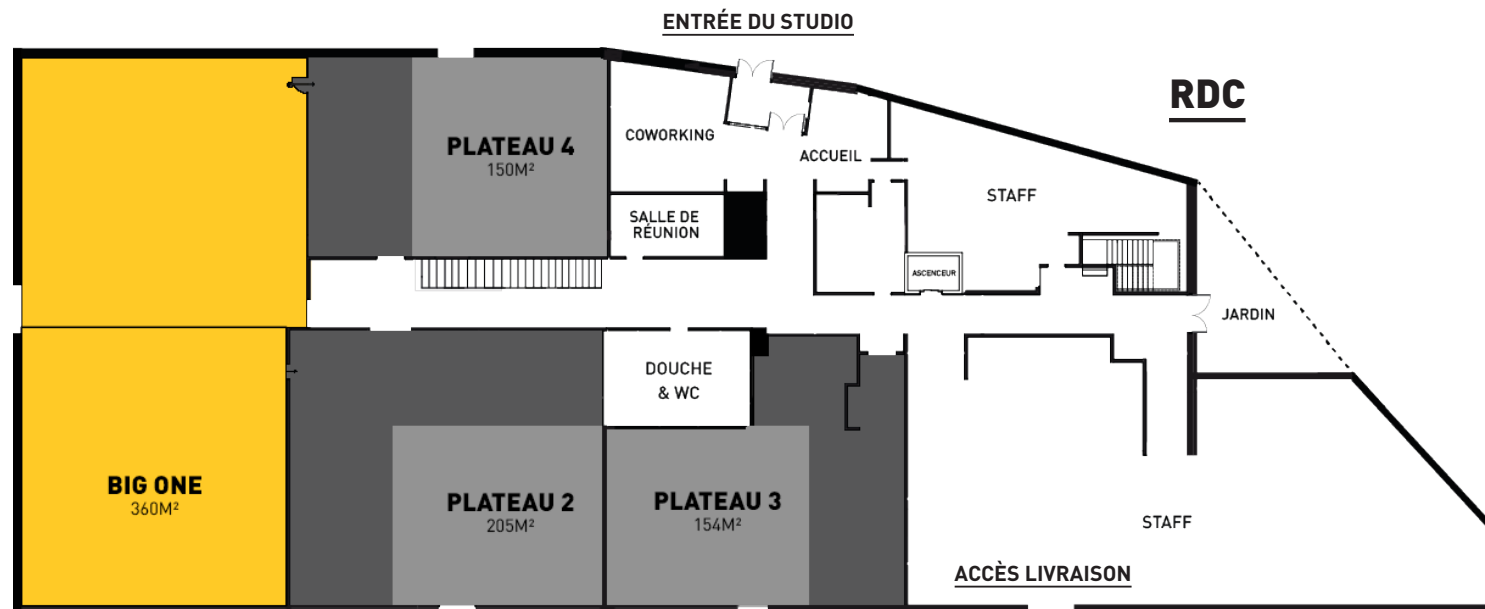

BIG ONE

360M²

Longueur 26,75m

Largeur 13,90m

CYCLO 172m²

Longueur 13,30m

Largeur 12,90m

Hauteur 5,70m
(sous grill)

**Quai de livraison
4,60m x 3,80m**

Plateau non insonorisé

**Communique avec les
plateaux 2 et 4**

Cabine 5 postes hair & make-up

Espace client

**Ordinateur Mac et enceinte
bluetooth / prise jack**

**Fontaine à eau &
poubelles de tri sélectif**

Vous avez encore
des questions ?
Consultez notre [F.A.Q.](#)
& notre [charte covid.](#)

ACCÈS EXTÉRIEUR, MARCHE D'UNE HAUTEUR DE 62CM

PLATEAU 1 - BIG ONE
STUDIO ROUCHON

STUDIO ROUCHON

13 RUE DES CÉRÉALES
93210 LA PLAINE SAINT-DENIS