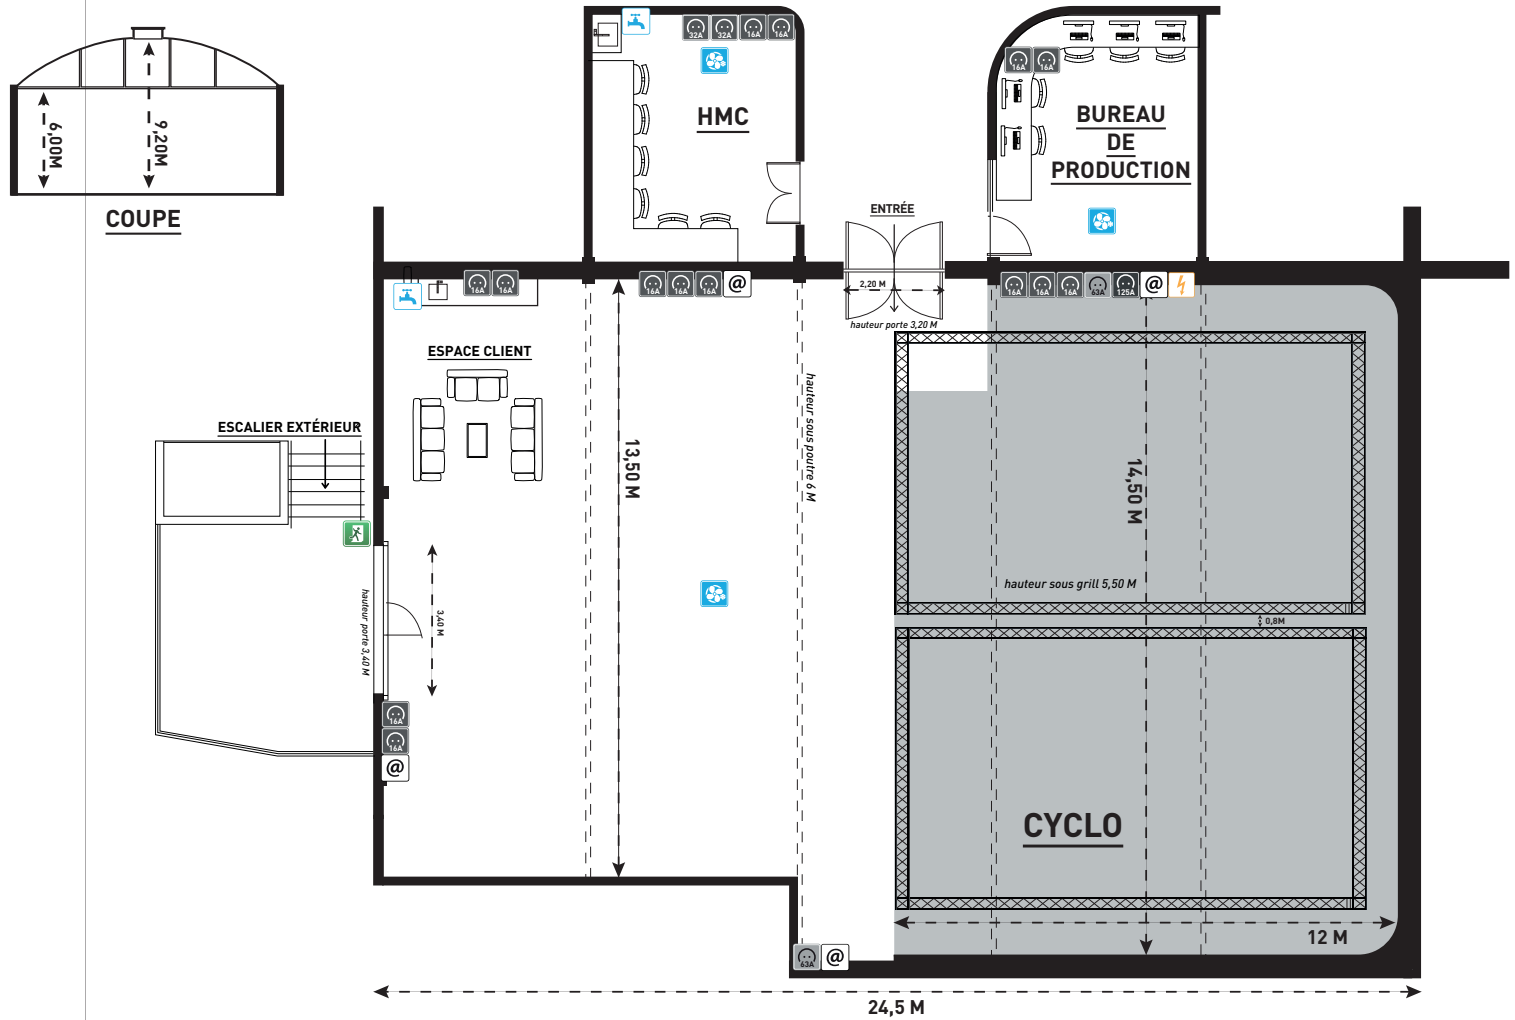

# PLATEAU C1

**3 ESPACES**  
**420 m<sup>2</sup>**

**PLATEAU** 365m<sup>2</sup>

**Longueur** 24,5m

**Largeur** 14,20m

**CYCLO** 174m<sup>2</sup>

**Longueur** 12m

**Largeur** 14,50m  
(mur à mur)

**Hauteur** 5,50m

**BUREAU** 25m<sup>2</sup>

**HMC** 30m<sup>2</sup>

	COFFRET DE PROTECTION DES ALIMENTATIONS ÉLECTRIQUES		PRISE MARÉCHAL 63A		PRISE 32A, 16A		POINT D'EAU
	SORTIE DE SECOURS ACCÈS PIÉTONS		PRISE MARÉCHAL 125A		CONNEXION INTERNET RJ45		CLIMATISATION REVERSIBLE
							EXTINCTEURS CAT. A & CAT. B

**Cyclo 3 faces**

**Grill motorisé télécommandé**

**Quai de livraison  
1m de hauteur**

**Climatiseur réversible**

**Espace client**

**Cabine hair & make-up séparée  
6 postes**

**Bureau de production séparé**

# INFOS

Métro ligne 12  
Station Front Populaire  
2 minutes à pieds

À 200m du Studio Rouchon

RDC

MEZZANINE CATERING PARTAGÉE,  
80 PLACES, 2 POINTS D'EAU ET PLAN DE TRAVAIL

**PLATEAU C1**  
**STUDIO CENTRAL**