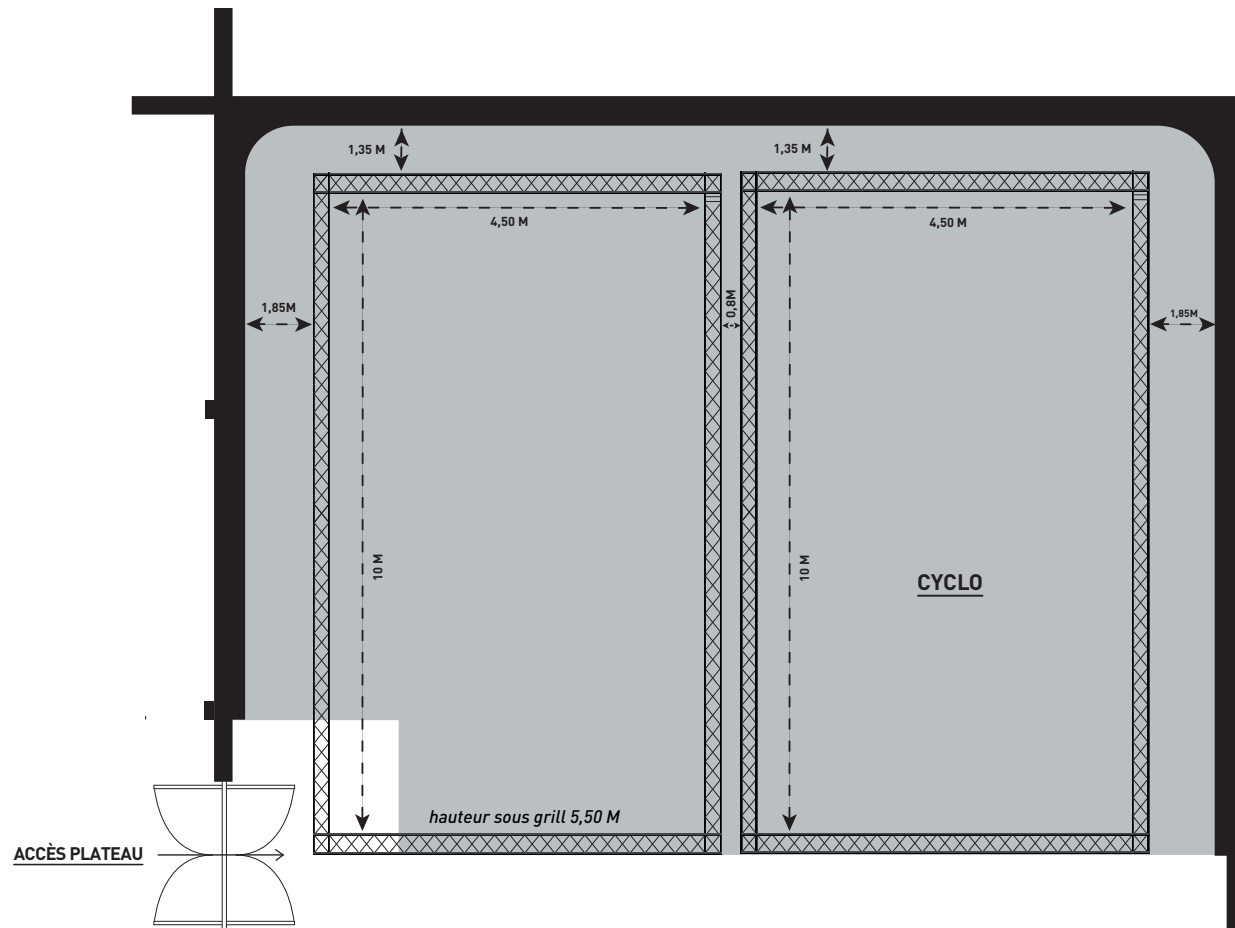

GRILLS MOTORISÉS

(En option)

2 Grills motorisés
indépendants,
télécommandés avec 4
moteurs, équipés de stop
chutes et d'élingues de
sécurité

Poids maximum autorisé,
par cadre (hors structure
tri light) : 600Kg

Prix sur demande

Nacelle en location

PLATEAU C1
STUDIO CENTRAL

STUDIO CENTRAL

126 RUE DE LA GARANCE
93300 AUBERVILLIERS

BOOKING@ROUCHONPARIS.COM
+33 (0)1 55 43 31 00

WWW.ROUCHONPARIS.COM