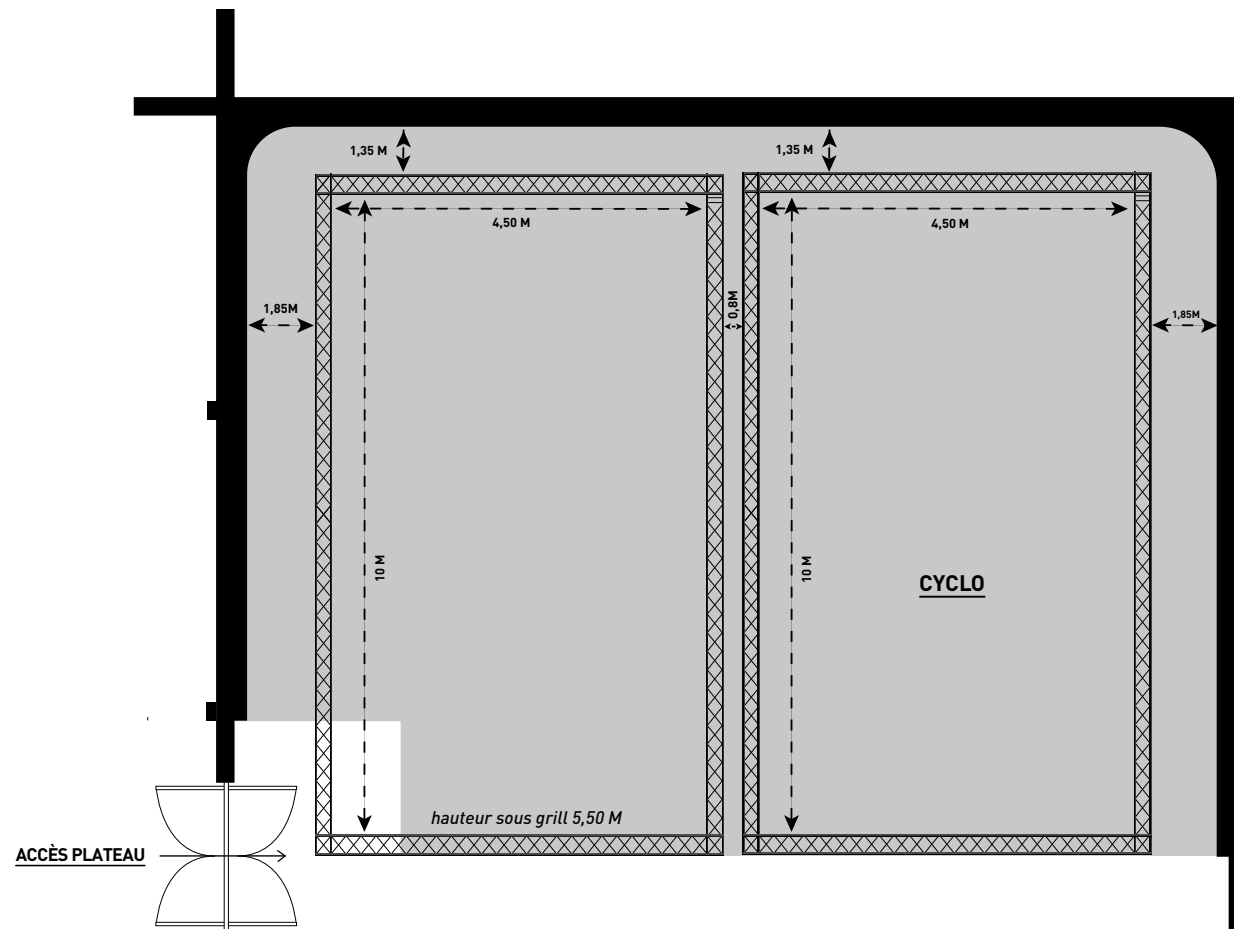

GRILLS MOTORISÉS

(En option)

2 Grills motorisés
indépendants,
télécommandés avec 4
moteurs, 250Kg chacun,
équipé de stop chutes et
d'élingues de sécurité

Prix sur demande

Nacelle en location

PLATEAU C1
STUDIO CENTRAL

STUDIO CENTRAL

126 RUE DE LA GARANCE
93300 AUBERVILLIERS

BOOKING@ROUCHONPARIS.COM
+33 (0)1 55 43 31 00

WWW.ROUCHONPARIS.COM