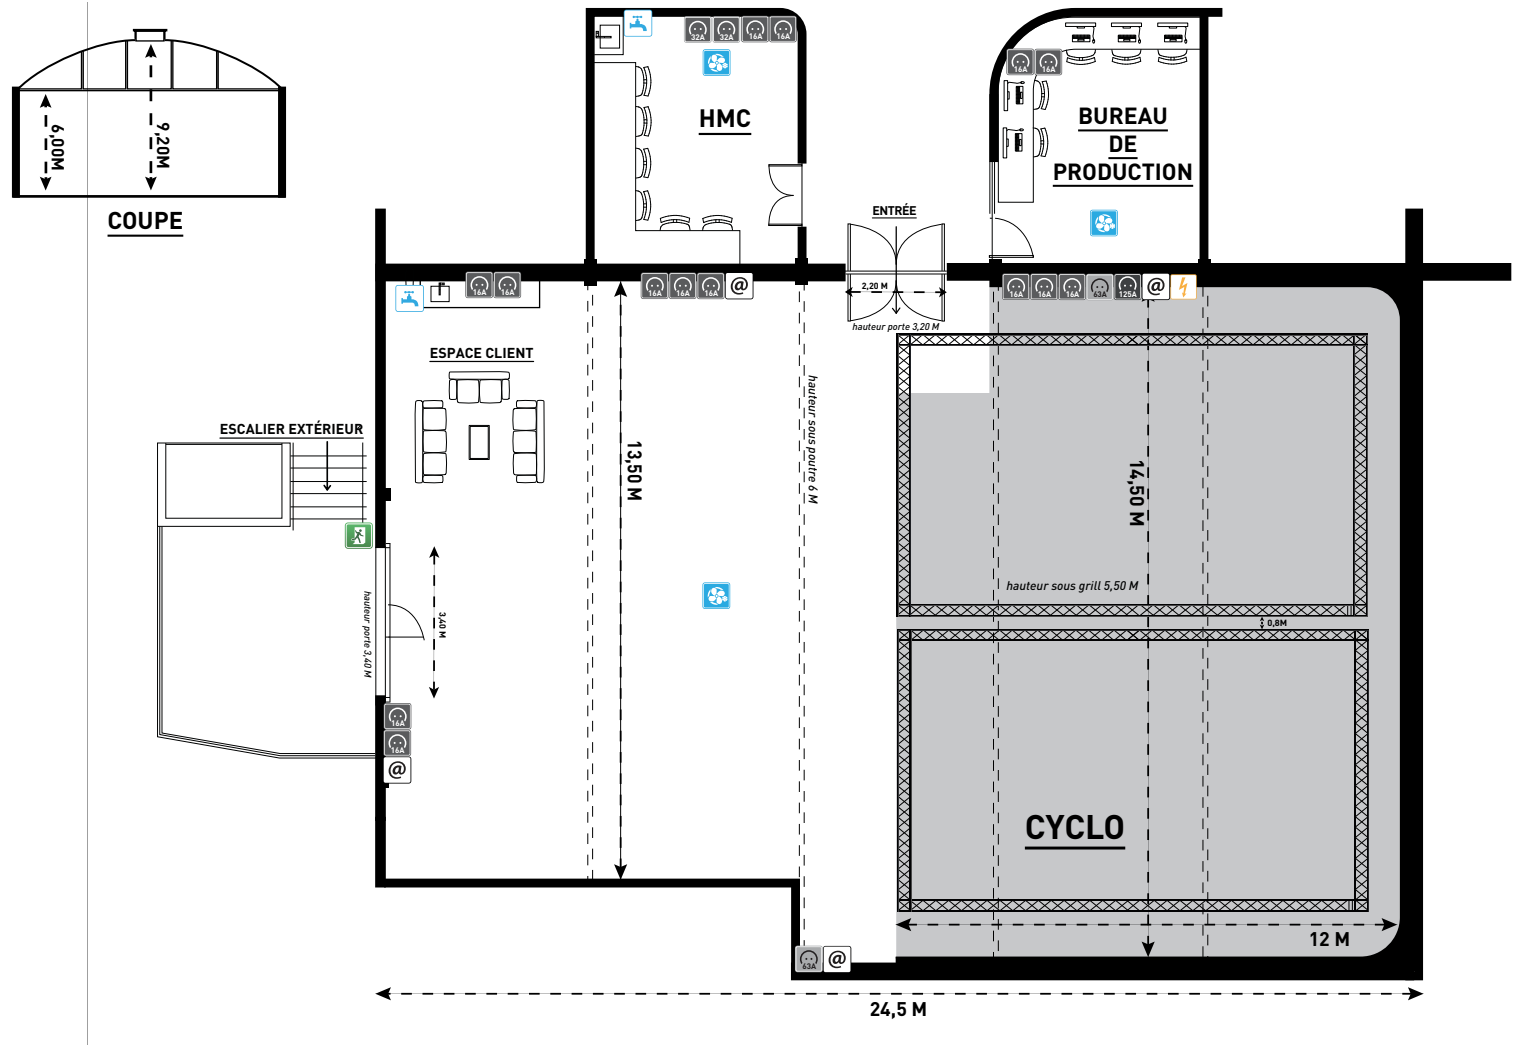

PLATEAU C1

3 ESPACES
420 m²

PLATEAU 365m²

Longueur 24,5m

Largeur 14,20m

CYCLO 174m²

Longueur 12m

Largeur 14,50m
(mur à mur)

Hauteur 5,50m

BUREAU 25m²

HMC 30m²

	COFFRET DE PROTECTION DES ALIMENTATIONS ÉLECTRIQUES		PRISE MARÉCHAL 63A		PRISE 32A, 16A		POINT D'EAU
	SORTIE DE SECOURS ACCÈS PIÉTONS		PRISE MARÉCHAL 125A		CONNEXION INTERNET RJ45		CLIMATISATION REVERSIBLE
							EXTINCTEURS CAT. A & CAT. B

Cyclo 3 faces

Grill motorisé télécommandé

**Quai de livraison
1m de hauteur**

Climatiseur réversible

Espace client

**Cabine hair & make-up séparée
6 postes**

Bureau de production séparé

Espace catering séparé