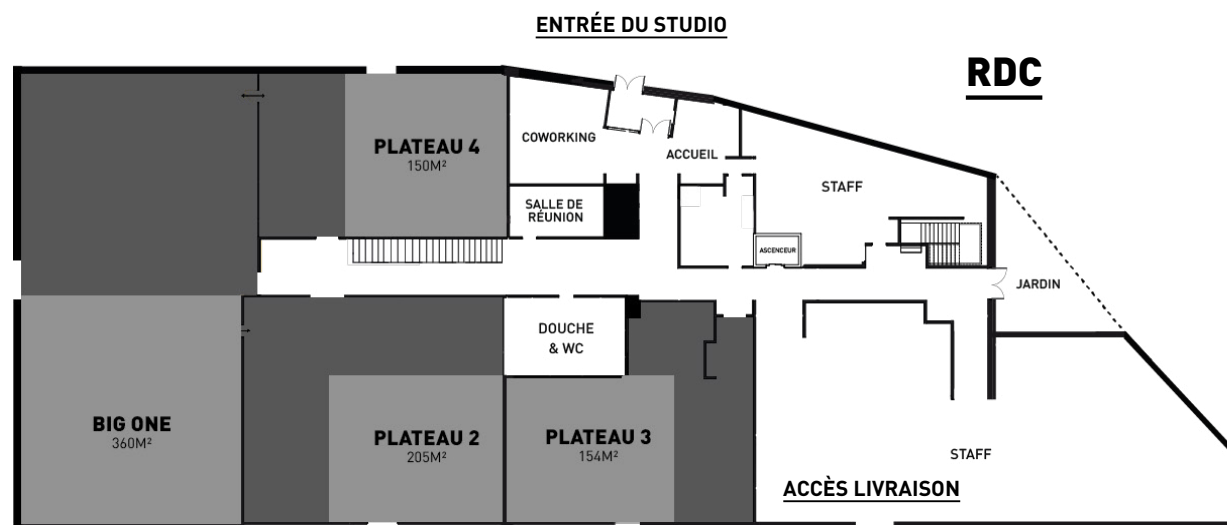

INFOS UTILES

L'accueil est ouvert
de 8h30 à 18h30
du lundi au vendredi.

Possibilité de stationner
les poids lourds autour
du studio.

Métro ligne 12
Station Front Populaire
2 minutes à pied

Vous avez encore
des questions ?
Consultez notre [F.A.Q.](#)
& notre [charte covid.](#)

PLATEAU 6
STUDIO ROUCHON

STUDIO ROUCHON

13 RUE DES CÉRÉALES
93210 LA PLAINE SAINT-DENIS

BOOKING@ROUCHONPARIS.COM
+33 (0)1 55 43 31 00

WWW.ROUCHONPARIS.COM