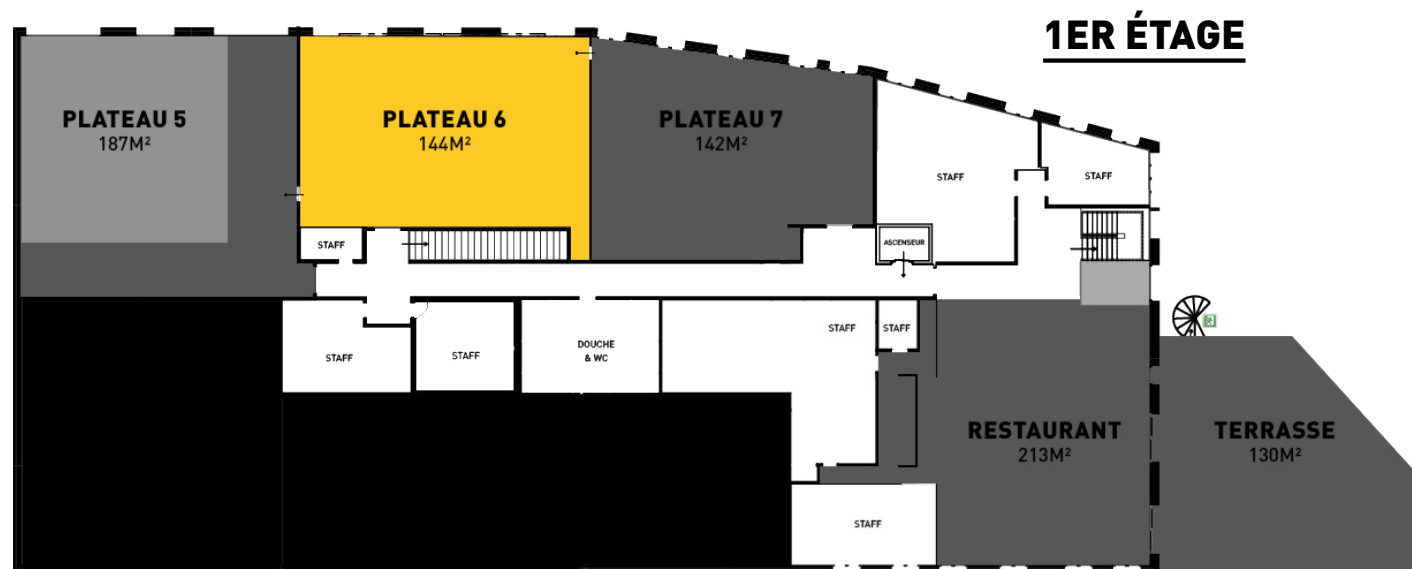

INFOS UTILES

L'accueil est ouvert
de 8h30 à 18h30
du lundi au vendredi.

Possibilité de stationner
les poids lourds autour
du studio.

Métro ligne 12
Station Front Populaire
2 minutes à pied

Vous avez encore
des questions ?
Consultez notre [F.A.Q.](#)
& notre [charte covid.](#)

PLATEAU 6
STUDIO ROUCHON

STUDIO ROUCHON

13 RUE DES CÉRÉALES
93210 LA PLAINE SAINT-DENIS

BOOKING@ROUCHONPARIS.COM
+33 (0)1 55 43 31 00

WWW.ROUCHONPARIS.COM