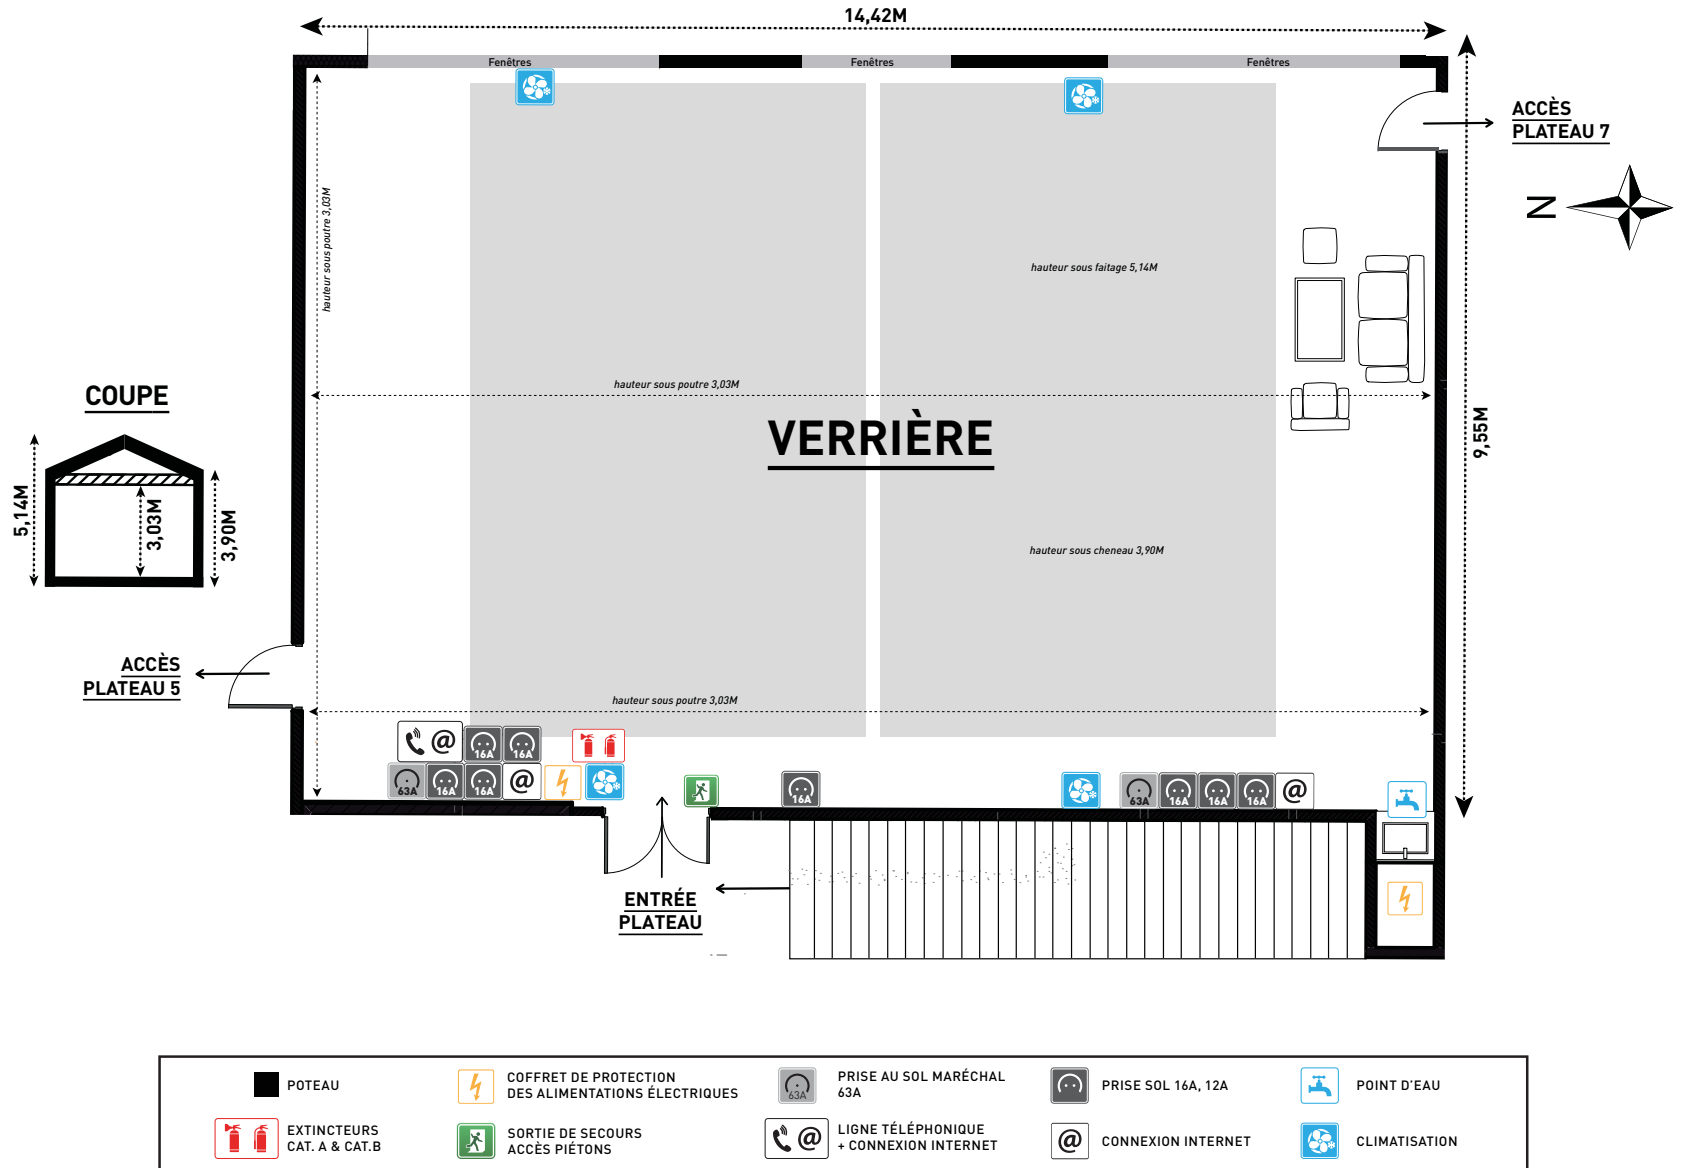

# PLATEAU 6

## 144M<sup>2</sup>

**Longueur** 9,55m

**Largeur** 14,42m

**Hauteur** 5,14m  
(sous faitage)

**Hauteur** 3,90m  
(sous cheneau)

**Hauteur** 3,03m  
(sous poutre)

**PLATEAU 6**  
**STUDIO ROUCHON**

**STUDIO ROUCHON**

**Plateau non insonorisé**

**Espace client**

**Fontaine à eau & poubelles de tri sélectif**

**Communique avec les plateaux 5 et 7**

**Climatiseur réversible**

**PLATEAU 6  
STUDIO ROUCHON**

**STUDIO ROUCHON**